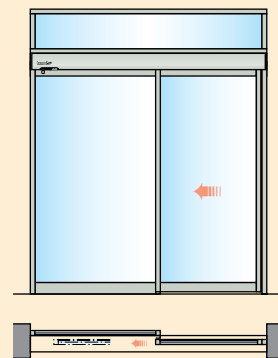

so sestavljeni iz aluminijastih profilov v naravni barvi in zastekljeni z 8 mm steklom.

Slim teleskopska vrata

Teleskopska vrata Besam Slim so najboljša izbira, kadar so prehodi ozki. Posebna zasnova poveča širino prehoda do skrajnosti in predstavlja impresivno rešitev, ko je širina pomembna.

Slim vrata za zasilni izhod

Besam Slim vrata za zasilni izhod omogočajo, da se v primeru nesreče ali nevarnosti, vratna krila in/ali stranske stene preprosto odrinejo, s tem pa nastane širok in neoviran prehod, primeren za izhod v sili.

Varnost

Besam Slim skupaj z Besam detektorji pri ne zaprejo, če je na njihovi poti kakršnakoli ovira, naj si bo to predmet ali človek.

Dvo krilna s stranskimi stenami in nadsvetlobo, montaža na nosilec

FW = Širina okvirja
 FH = Višina okvirja
 OH = Višina nadsvetlobe
 CL = Dolžina maske
 COW = Širina svetle odprtine
 COH = Višina svetle odprtine
 DW = Širina vratnega krila
 DH = Višina vratnega krila
 SW = Širina stranske stene
 X = Varnostna razdalja

Dvokrilna brez stranskih sten

Enokrilna s stransko steno in nadsvetlobo (prikaz levega odpiranja)

Enokrilna brez stranske stene (prikaz levega odpiranja)

Tehnični podatki Besam Slim

Standardne velikosti sistema SLIM (ostale po naročilu)