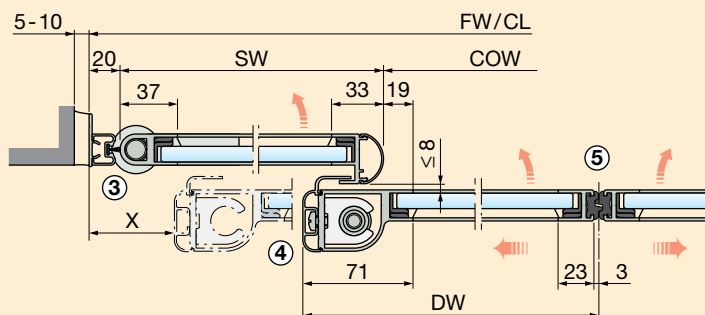

Dvokrilna s stransko steno, montaža na zid (4 drsna krila):

FW	FH	CL	COW	COH
2900	2200	2900	1828	2150
3100	2200	3100	1961	2150
3300	2200	3300	2095	2150
3500	2200	3500	2228	2150
3700	2200	3700	2361	2150
3900	2200	3900	2495	2150
4100	2200	4100	2628	2150

Dvokrilna s stransko steno, montaža na nosilec (4 drsna krila):

FW	FH	CL	COW	COH
2900	2400	2900	1828	2205
3100	2400	3100	1961	2205
3300	2400	3300	2095	2205
3500	2400	3500	2228	2205
3700	2400	3700	2361	2205
3900	2400	3900	2495	2205
4100	2400	4100	2628	2205

Dvokrilna vrata s stranskimi stenami in sistemom za zasilni izhod, montaža na zid

Enokrilna vrata s stransko steno in sistemom za zasilni izhod (prikaz levega odpiranja)

- FW = Širina okvirja
- FH = Višina okvirja
- CL = Dolžina maske
- COW = Širina svetle odprtine
- COP = Celotna odprtina zasilnega izhoda
- COH = Višina svetle odprtine
- DW = Širina vratnega krila
- DH = Višina vratnega krila
- SW = Širina stranske stene
- X = Varnostna razdalja

Tehnični podatki Besam Slim Break-Out

Standardne velikosti sistema SLIM (ostale po naročilu)

Enokrilna s stransko steno, montaža na zid

FW	FH	CL	COW	COH
2100	2200	2216	976	2150
2300	2200	2416	1076	2150
2500	2200	2616	1176	2150