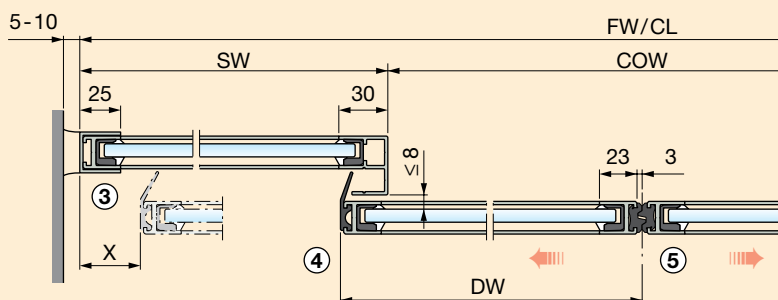

Slim vrata za zasilni izhod

Besam Slim vrata za zasilni izhod omogočajo, da se v primeru nesreče ali nevarnosti, vratna krila in/ali stranske stene preprosto odrinejo, s tem pa nastane širok in neoviran prehod, primeren za izhod v sili.

Varnost

Besam Slim skupaj z Besam detektorji pri ne zaprejo, če je na njihovi poti kakršnakoli ovira, naj si bo to predmet ali človek.

Dvo krilna s stranskimi stenami in nadsvetlobo, montaža na nosilec

FW = Širina okvirja
 FH = Višina okvirja
 OH = Višina nadsvetlobe
 CL = Dolžina maske
 COW = Širina svetle odprtine
 COH = Višina svetle odprtine
 DW = Širina vratnega krila
 DH = Višina vratnega krila
 SW = Širina stranske stene
 X = Varnostna razdalja

Dvokrilna brez stranskih sten

Enokrilna s stransko steno in nadsvetlobo (prikaz levega odpiranja)

Enokrilna brez stranske stene (prikaz levega odpiranja)

Tehnični podatki Besam Slim

Standardne velikosti sistema SLIM (ostale po naročilu)