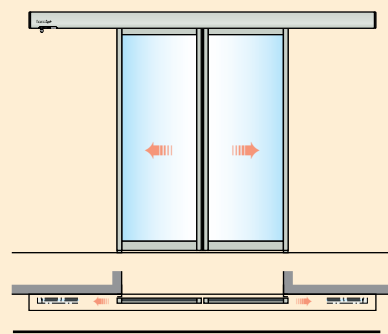

so sestavljeni iz aluminijastih profilov v naravni barvi in zastekljeni z 8 mm steklom.

Slim teleskopska vrata

Teleskopska vrata Besam Slim so najboljša izbira, kadar so prehodi ozki. Posebna zasnova poveča širino prehoda do skrajnosti in predstavlja impresivno rešitev, ko je širina pomembna.

Slim vrata za zasilni izhod

Besam Slim vrata za zasilni izhod omogočajo, da se v primeru nesreče ali nevarnosti, vratna krila in/ali stranske stene preprosto odrinejo, s tem pa nastane širok in neoviran prehod, primeren za izhod v sili.

Varnost

Besam Slim skupaj z Besam detektorji pri ne zaprejo, če je na njihovi poti kakršnakoli ovira, naj si bo to predmet ali človek.

Dvo krilna s stranskimi stenami in nadsvetlobo, montaža na nosilec

FW = Širina okvirja
 FH = Višina okvirja
 OH = Višina nadsvetlobe
 CL = Dolžina maske
 COW = Širina svetle odprtine
 COH = Višina svetle odprtine
 DW = Širina vratnega krila
 DH = Višina vratnega krila
 SW = Širina stranske stene
 X = Varnostna razdalja

Dvokrilna brez stranskih sten

Enokrilna s stransko steno in nadsvetlobo (prikaz levega odpiranja)

Enokrilna brez stranske stene (prikaz levega odpiranja)

Tehnični podatki Besam Slim

Standardne velikosti sistema SLIM (ostale po naročilu)