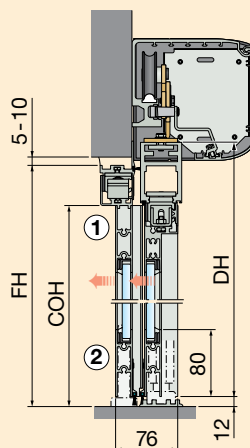

Dvokrilna vrata s stranskimi stenami in sistemom za zasilni izhod, montaža na zid

Enokrilna vrata s stransko steno in sistemom za zasilni izhod (prikaz levega odpiranja)