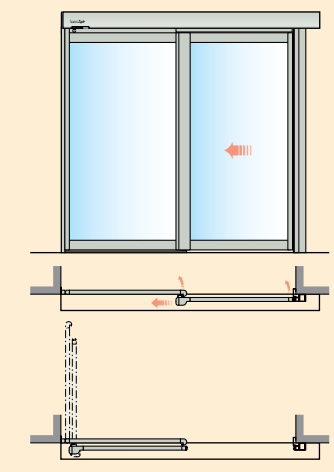

Slim vrata za zasilni izhod

Besam Slim vrata za zasilni izhod omogočajo, da se v primeru nesreče ali nevarnosti, vratna krila in/ali stranske stene preprosto odrinejo, s tem pa nastane širok in neoviran prehod, primeren za izhod v sili.

Dvokrilna s stransko steno, montaža na zid (4 drsna krila):

FW	FH	CL	COW	COH
2900	2200	2900	1828	2150
3100	2200	3100	1961	2150
3300	2200	3300	2095	2150
3500	2200	3500	2228	2150
3700	2200	3700	2361	2150
3900	2200	3900	2495	2150
4100	2200	4100	2628	2150

Dvokrilna vrata s stranskimi stenami in sistemom za zasilni izhod, montaža na zid

Enokrilna vrata s stransko steno in sistemom za zasilni izhod (prikaz levega odpiranja)

- FW = Širina okvirja
- FH = Višina okvirja
- CL = Dolžina maske
- COW = Širina svetle odprtine
- COP = Celotna odprtina zasilnega izhoda
- COH = Višina svetle odprtine
- DW = Širina vratnega krila
- DH = Višina vratnega krila
- SW = Širina stranske stene
- X = Varnostna razdalja