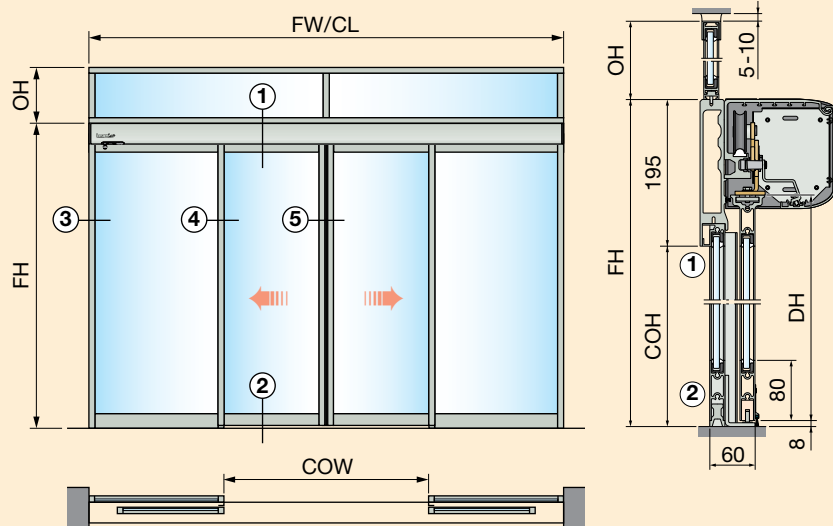

Avtomatski vratni sistem Besam Slim

Slim

Slim je osnovna izvedba avtomatskih vratnih sistemov skupine Besam Slim, ki vključuje tudi Slim teleskopska vrata in Slim vrata za zasilni izhod. Skupina Slim ima poleg uporabne tudi estetsko vrednost, saj so vratna krila okvirjena s posebnimi tankimi aluminijastimi profili. K Besam Slim spadajo poleg vratnih kril tudi pogoni za drsna vrata in seveda različna tehnična varovala. Vratni sistemi so na razpolago tako z kot brez stranskih sten in nadsvetlobe. Pogon se lahko namesti na steno ali drug nosilec, možen je v enokrillni ali dvokrillni izvedbi. Vsi omenjeni sistemi in izvedbe so popolnoma prilagodljivi željam naročnikov. V osnovi

so sestavljeni iz aluminijastih profilov v naravni barvi in zastekljeni z 8 mm steklom.

Slim teleskopska vrata

Teleskopska vrata Besam Slim so najboljša izbira, kadar so prehodi ozki. Posebna zasnova poveča širino prehoda do skrajnosti in predstavlja impresivno rešitev, ko je širina pomembna.

Slim vrata za zasilni izhod

Besam Slim vrata za zasilni izhod omogočajo, da se v primeru nesreče ali nevarnosti, vratna krila in/ali stranske stene preprosto odrinejo, s tem pa nastane širok in neoviran prehod, primeren za izhod v sili.

Varnost

Besam Slim skupaj z Besam detektorji pri ne zaprejo, če je na njihovi poti kakršnakoli ovira, naj si bo to predmet ali človek.

Dvo krilna s stranskimi stenami in nadsvetlobo, montaža na nosilec

FW = Širina okvirja
 FH = Višina okvirja
 OH = Višina nadsvetlobe
 CL = Dolžina maske
 COW = Širina svetle odprtine
 COH = Višina svetle odprtine
 DW = Širina vratnega krila
 DH = Višina vratnega krila
 SW = Širina stranske stene
 X = Varnostna razdalja