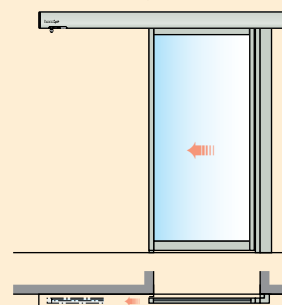

Slim vrata za zasilni izhod

Besam Slim vrata za zasilni izhod omogočajo, da se v primeru nesreče ali nevarnosti, vratna krila in/ali stranske stene preprosto odrinejo, s tem pa nastane širok in neoviran prehod, primeren za izhod v sili.

Varnost

Besam Slim skupaj z Besam detektorji pri ne zaprejo, če je na njihovi poti kakršnakoli ovira, naj si bo to predmet ali človek.

Dvo krilna s stranskimi stenami in nadsvetlobo, montaža na nosilec

FW = Širina okvirja
 FH = Višina okvirja
 OH = Višina nadsvetlobe
 CL = Dolžina maske
 COW = Širina svetle odprtine
 COH = Višina svetle odprtine
 DW = Širina vratnega krila
 DH = Višina vratnega krila
 SW = Širina stranske stene
 X = Varnostna razdalja

Dvokrilna brez stranskih sten

Enokrilna s stransko steno in nadsvetlobo (prikaz levega odpiranja)

Enokrilna brez stranske stene (prikaz levega odpiranja)

Tehnični podatki Besam Slim

Standardne velikosti sistema SLIM (ostale po naročilu)