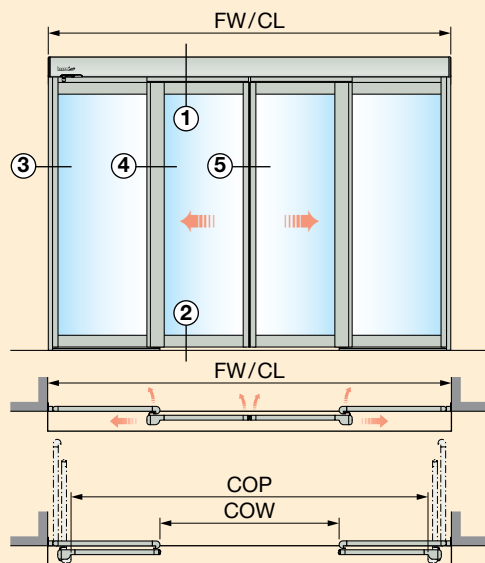

Slim vrata za zasilni izhod

Besam Slim vrata za zasilni izhod omogočajo, da se v primeru nesreče ali nevarnosti, vratna krila in/ali stranske stene preprosto odrinejo, s tem pa nastane širok in neoviran prehod, primeren za izhod v sili.

Dvokrilna vrata s stranskimi stenami in sistemom za zasilni izhod, montaža na zid

Enokrilna vrata s stransko steno in sistemom za zasilni izhod (prikaz levega odpiranja)

- FW = Širina okvirja
- FH = Višina okvirja
- CL = Dolžina maske
- COW = Širina svetle odprtine
- COP = Celotna odprtina zasilnega izhoda
- COH = Višina svetle odprtine
- DW = Širina vratnega krila
- DH = Višina vratnega krila
- SW = Širina stranske stene
- X = Varnostna razdalja