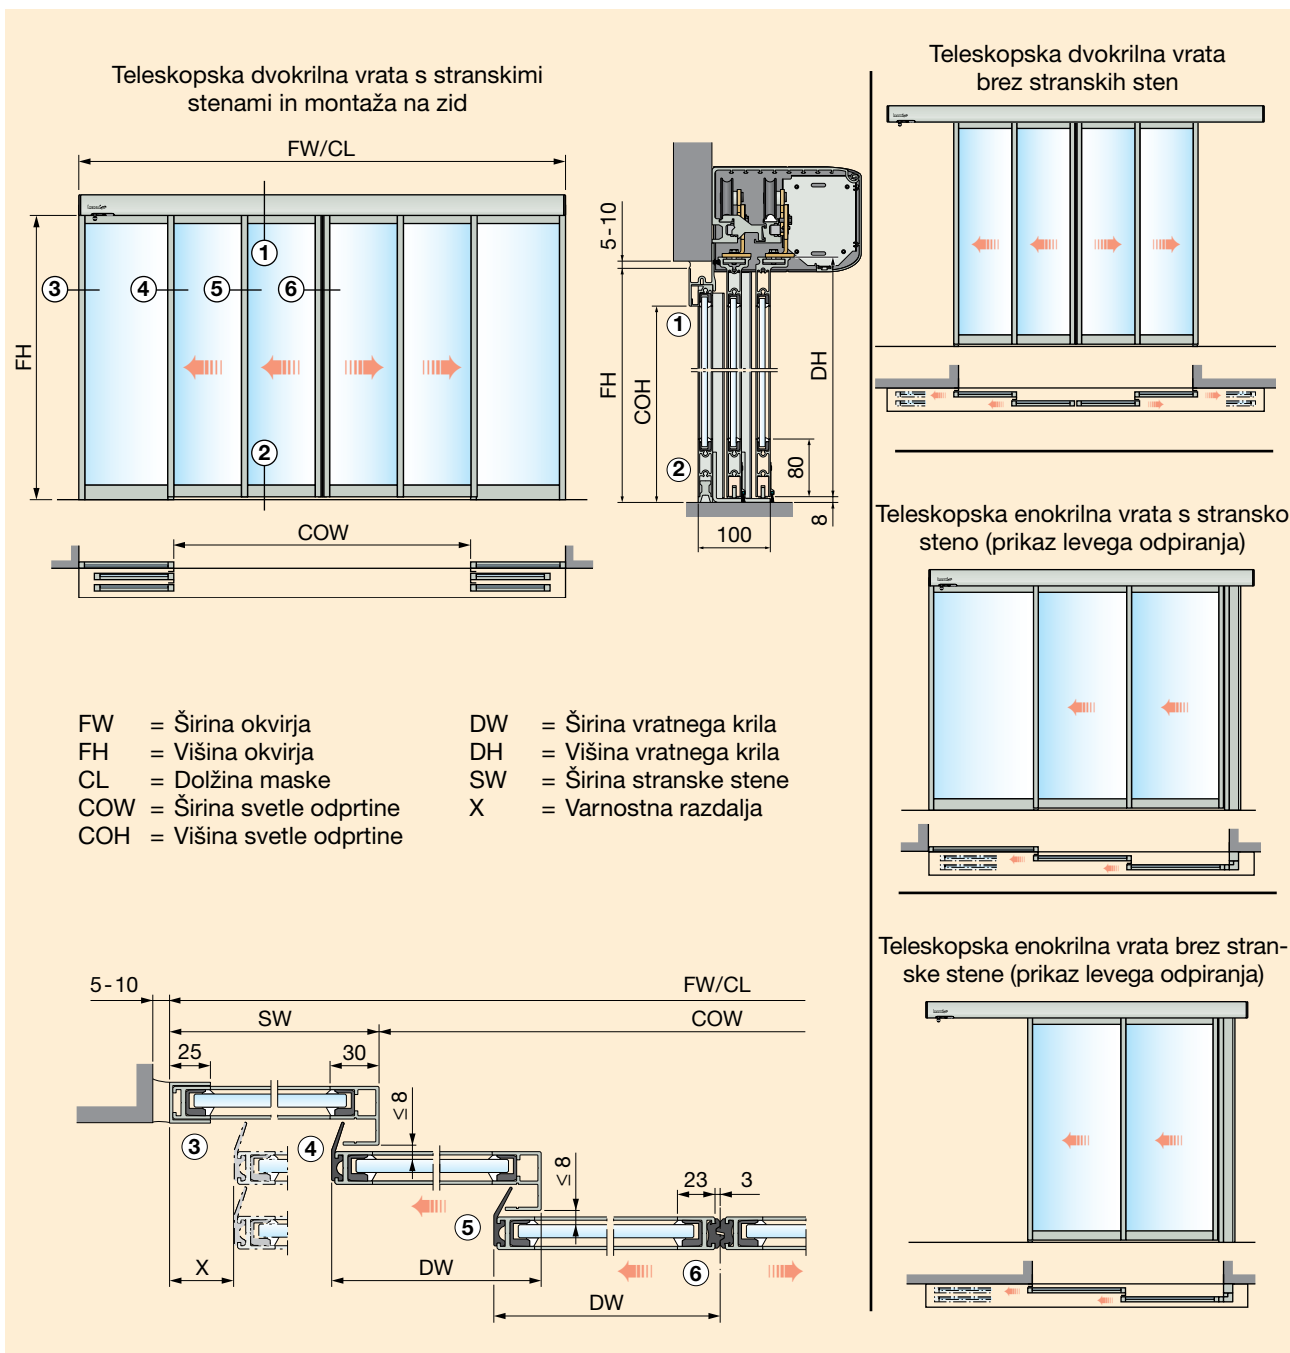

Tehnični podatki Besam Slim Telescopic

Standardne velikosti sistema SLIM (ostale po naročilu)

Enokrilna (2 drsni krili):

FW	FH	CL	COW	COH
1000	2200	1710	993	2200
1100	2200	1860	1093	2200
1200	2200	2010	1193	2200

Enokrilna s stransko steno, montaža na zid (2 drsni krili):

FW	FH	CL	COW	COH
1900	2200	2037	1211	2150
2100	2200	2236	1344	2150
2300	2200	2436	1477	2150
2500	2200	2637	1611	2150

Enokrilna s stransko steno, montaža na nosilec (2 drsni krili):

FW	FH	CL	COW	COH
1900	2400	2037	1211	2205
2100	2400	2236	1344	2205
2300	2400	2436	1477	2205
2500	2400	2637	1611	2205

Dvokrilna (4 drsna krila):

FW	FH	CL	COW	COH
1600	2200	2614	1596	2200
1800	2200	2914	1796	2200
2000	2200	3214	1996	2200

Dvokrilna s stransko steno, montaža na zid (4 drsna krila):

FW	FH	CL	COW	COH
2900	2200	2900	1828	2150
3100	2200	3100	1961	2150
3300	2200	3300	2095	2150
3500	2200	3500	2228	2150
3700	2200	3700	2361	2150
3900	2200	3900	2495	2150
4100	2200	4100	2628	2150

Dvokrilna s stransko steno, montaža na nosilec (4 drsna krila):

FW	FH	CL	COW	COH
2900	2400	2900	1828	2205
3100	2400	3100	1961	2205
3300	2400	3300	2095	2205
3500	2400	3500	2228	2205
3700	2400	3700	2361	2205
3900	2400	3900	2495	2205
4100	2400	4100	2628	2205